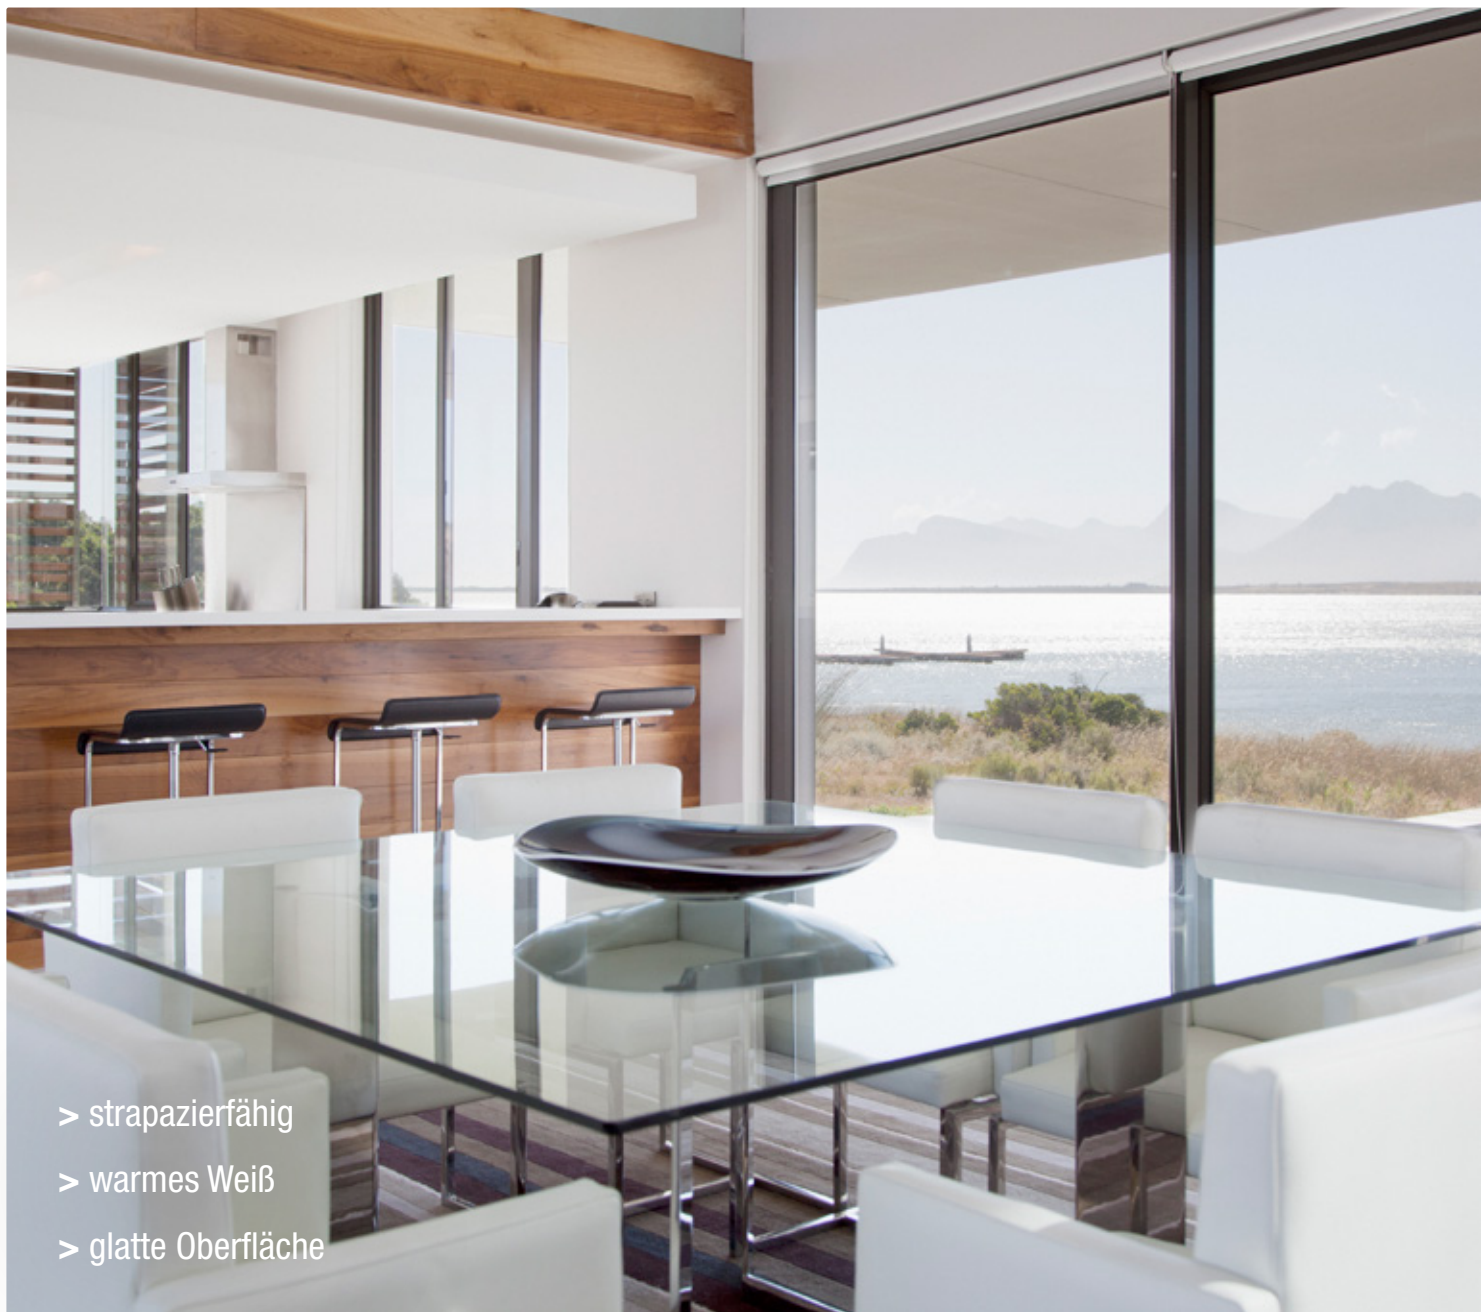

nur GA3-S, -M, -B möglich

L02 – 2 Lisenen

L02

nur GA1 und GA3-S, -M, -B möglich

Lisenenbreite: 6 mm

- > strapazierfähig
- > warmes Weiß
- > glatte Oberfläche

Edel Weiß mit GA1
 CPL mit Glasausschnitt
 inkl. Klarglas ESG