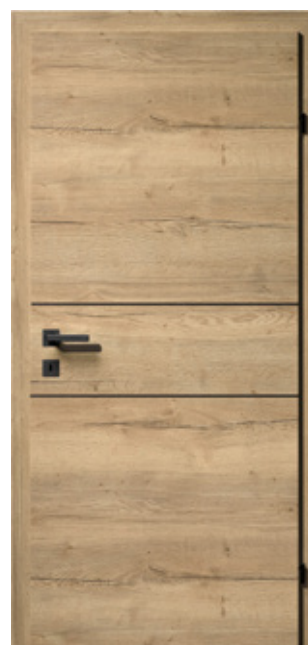

Breite: 650 | 700 | 750 | 800 | 850 | 900 | 950 | 1.000 | 1.050 mm

Eiche Wave
CPL quer

Lagernde Breiten:
650 | 700 | 750 | 800 | 850 | 900 | 950 mm

Eiche Wave L04
CPL quer und mit 4 Lisenen
chromfärbig

Eiche Wave
CPL quer und mit 2 Lisenen
schwarz