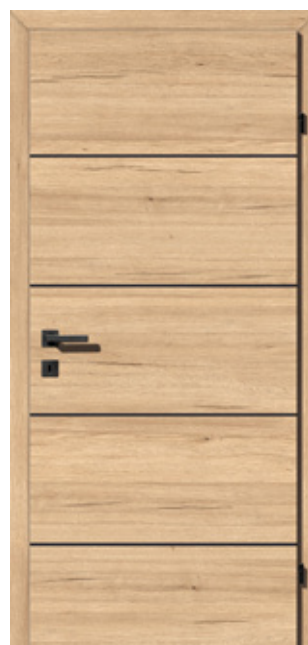

Breite:

650 | 700 | 750 | 800 | 850 |
900 | 950 | 1.000 | 1.050 mm

Eiche Toffee

CPL quer

Eiche Toffee L02

CPL quer und mit 2 Lisenen
chromfärbig

Eiche Toffee L04

CPL quer und mit 4 Lisenen
schwarz