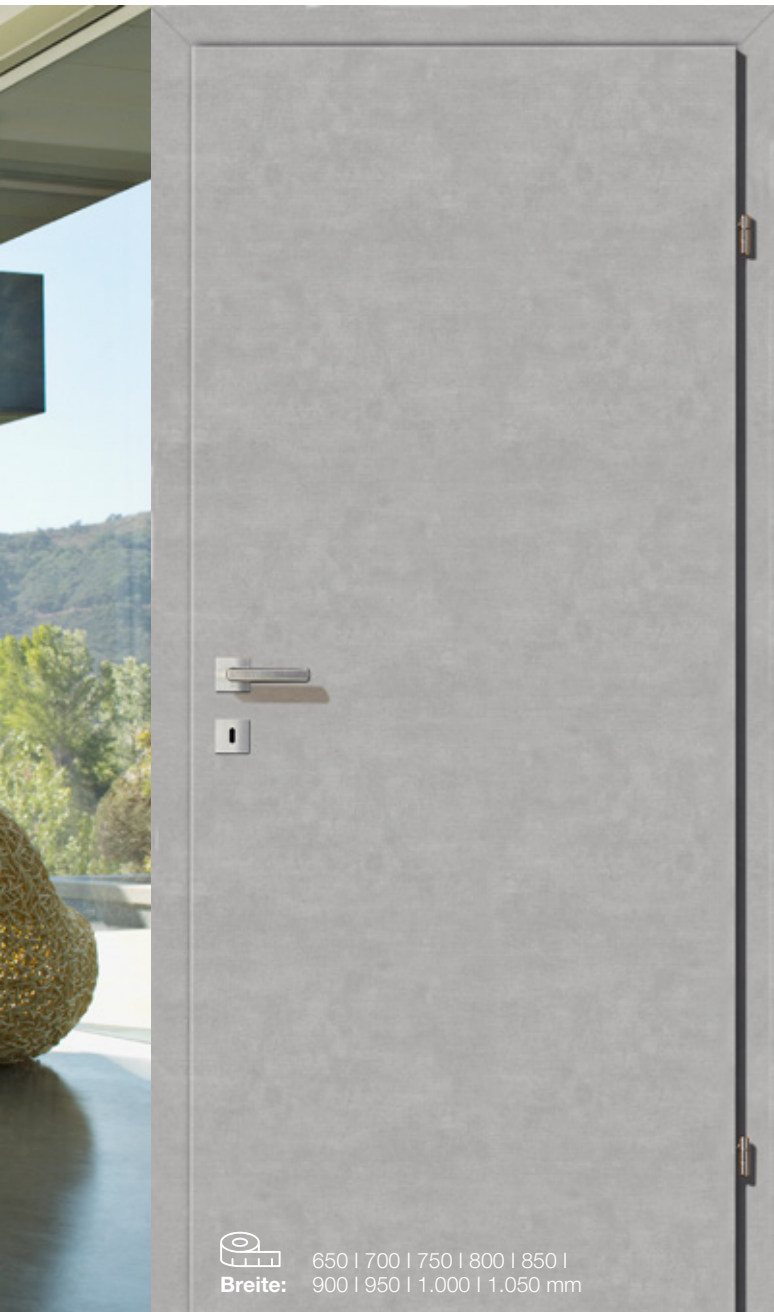

CPL längs

inkl. Klarglas ESG

- > dezente Erscheinung
- > aufgelockerte Oberfläche
- > zeitloses Grau

Cotton Grau L02
CPL mit 2 Lisenen schwarz

Cotton Grau L02 mit GA3-M
CPL mit 2 Lisenen schwarz
inkl. satiniertem Glas ESG