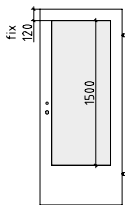

Lichtausschnitte

GA1