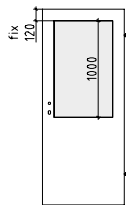

Eurowood CPL Türen – Kollektion Resisto

Technische Details

Oberfläche

Lichtausschnitte

GA2

Standardausführung

CPL-Laminat mit teilweiser Dekoreinlage chromfärbig matt, Klimaklasse A, einhängefertig, Schloss und Bänder (ohne Bandunterteile) lt. ÖNORM montiert

- **Innenlage:** Röhrenspan (RS) oder Wabe (WA)
- **Kante:** 3-seitig foliert, Längskanten falz- und überschlagsseitig gesoftet, Einfachfalz 14/24 mm
- **Schloss:** ÖNORM, BB-Schloss mit Flüsterfalle
- **Band:** 2-tlg. vernickelt montiert
- **Klimaklasse:** A laut ÖNORM
- **Schalldämmung:** Röhrenspan (RS): R_w 32dB (-2 To.) verkittet
- **Norm:** ÖNORM
- **Kürzbarkeit:** max. 60 mm
- **Glasleisten:** folienummantelt oder montiert
- **Gewicht:** ca. 30 kg (bei Innenlage RS und TBAM 850/2030 mm)

Verglasung