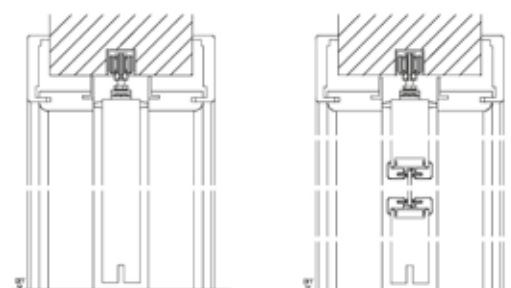

Kantenausführung Türblatt

gefälzt

stumpf bei Schiebetür

Glasleistenausführung

schraublose JAF-flex Montage

Ausführung Lisenen

L01 – 4 Lisenen

L01