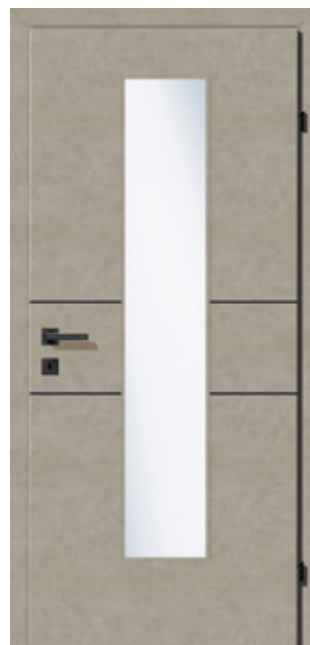

Cotton Taupe L02 mit GA3-M
CPL mit 2 Lisenen schwarz
inkl. satiniertem Glas ESG