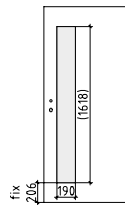

Eurowood CPL Türen – Kollektion Resisto

Technische Details

Oberfläche

Lichtausschnitte

GA3-S

Standardausführung

CPL-Laminat mit teilweiser Dekoreinlage chromfärbig matt, Klimaklasse A, einhängefertig, Schloss und Bänder (ohne Bandunterteile) lt. ÖNORM montiert

- **Innenlage:** Röhrenspan (RS) oder Wabe (WA)
- **Kante:** 3-seitig foliert, Längskanten falz- und überschlagsseitig gesoftet, Einfachfalz 14/24 mm
- **Schloss:** ÖNORM, BB-Schloss mit Flüsterfalle
- **Band:** 2-tlg. vernickelt montiert
- **Klimaklasse:** A laut ÖNORM
- **Schalldämmung:** Röhrenspan (RS): R_w 32dB (-2 To.) verkittet
- **Norm:** ÖNORM
- **Kürzbarkeit:** max. 60 mm
- **Glasleisten:** folienummantelt oder montiert
- **Gewicht:** ca. 30 kg (bei Innenlage RS und TBAM 850/2030 mm)

Verglasung