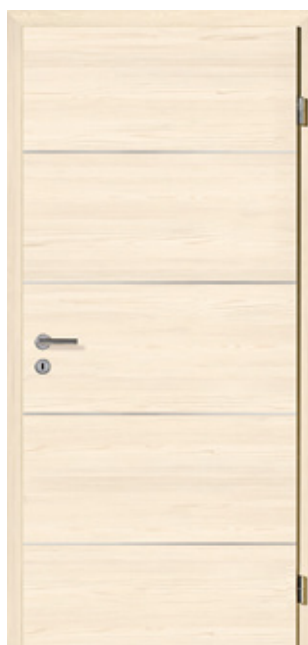

Breite:

650 | 700 | 750 | 800 | 850 |
900 | 950 | 1.000 | 1.050 mm

Pinie quer
CPL quer

Pinie quer L04

CPL quer mit 2 Lisenen
chromfärbig

Pinie quer L04 mit GA1

CPL quer mit 4 Lisenen
chromfärbig inkl. Klarglas ESG