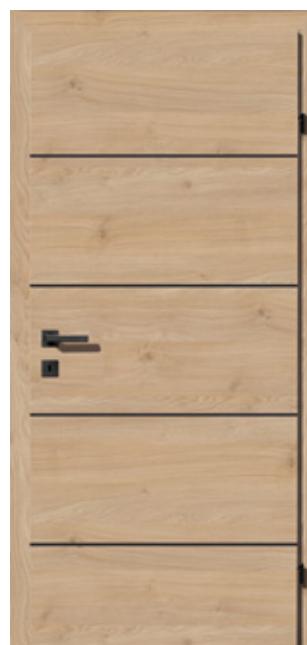

Eiche Anmut L04

CPL quer mit 4 Lisenen
schwarz