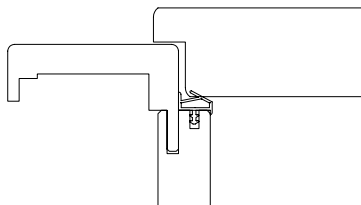

Zargenausführung

gefälzt