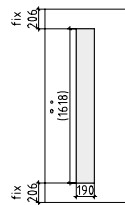

Eurowood CPL Türen – Kollektion Resisto

Technische Details

Oberfläche

Lichtausschnitte

GA3-M

Standardausführung

CPL-Laminat mit teilweiser Dekoreinlage chromfärbig matt, Klimaklasse A, einhängefertig, Schloss und Bänder (ohne Bandunterteile) lt. ÖNORM montiert

- **Innenlage:** Röhrenspan (RS) oder Wabe (WA)
- **Kante:** 3-seitig foliert, Längskanten falz- und überschlagsseitig gesoftet, Einfachfalz 14/24 mm
- **Schloss:** ÖNORM, BB-Schloss mit Flüsterfalle
- **Band:** 2-tlg. vernickelt montiert
- **Klimaklasse:** A laut ÖNORM
- **Schalldämmung:** Röhrenspan (RS): R_w 32dB (-2 To.) verkittet
- **Norm:** ÖNORM
- **Kürzbarkeit:** max. 60 mm
- **Glasleisten:** folienummantelt oder montiert
- **Gewicht:** ca. 30 kg (bei Innenlage RS und TBAM 850/2030 mm)

Verglasung