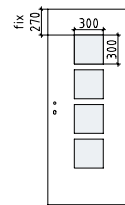

GA4

Standardausführung

CPL-Laminat mit teilweiser Dekoreinlage chromfärbig matt, Klimaklasse A, einhängefertig, Schloss und Bänder (ohne Bandunterteile) lt. ÖNORM montiert

- Innenlage:** Röhrenspan (RS) oder Wabe (WA)
- Kante:** 3-seitig foliert, Längskanten falz- und überschlagsseitig gesoftet, Einfachfalz 14/24 mm
- Schloss:** ÖNORM, BB-Schloss mit Flüsterfalle
- Band:** 2-tlg. vernickelt montiert
- Klimaklasse:** A laut ÖNORM
- Schalldämmung:** Röhrenspan (RS): R_w 32dB (-2 To.) verkittet
- Norm:** ÖNORM
- Kürzbarkeit:** max. 60 mm
- Glasleisten:** folienummantelt oder montiert
- Gewicht:** ca. 30 kg (bei Innenlage RS und TBAM 850/2030 mm)