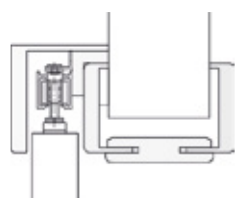

Schiebetürausführung

Kante stumpf (Soft)