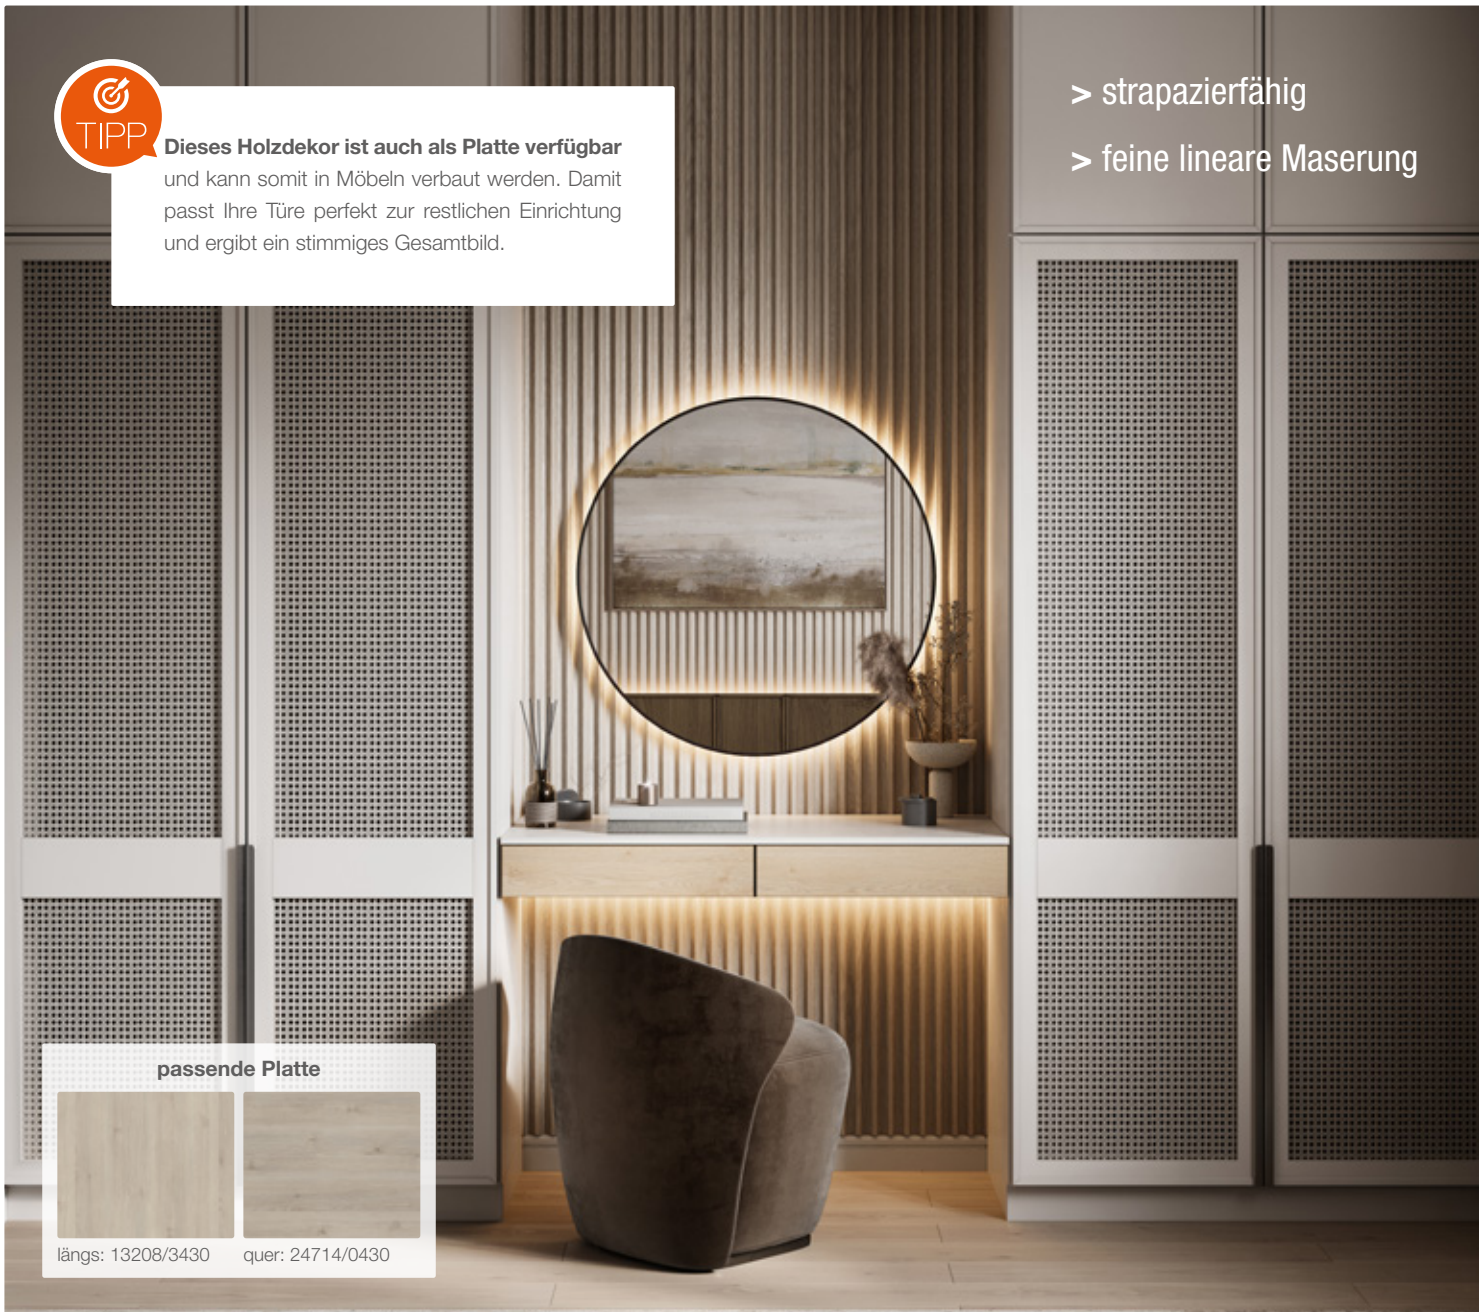

TIPP

Dieses Holzdekor ist auch als Platte verfügbar und kann somit in Möbeln verbaut werden. Damit passt Ihre Türe perfekt zur restlichen Einrichtung und ergibt ein stimmiges Gesamtbild.

- > strapazierfähig
- > feine lineare Maserung

passende Platte