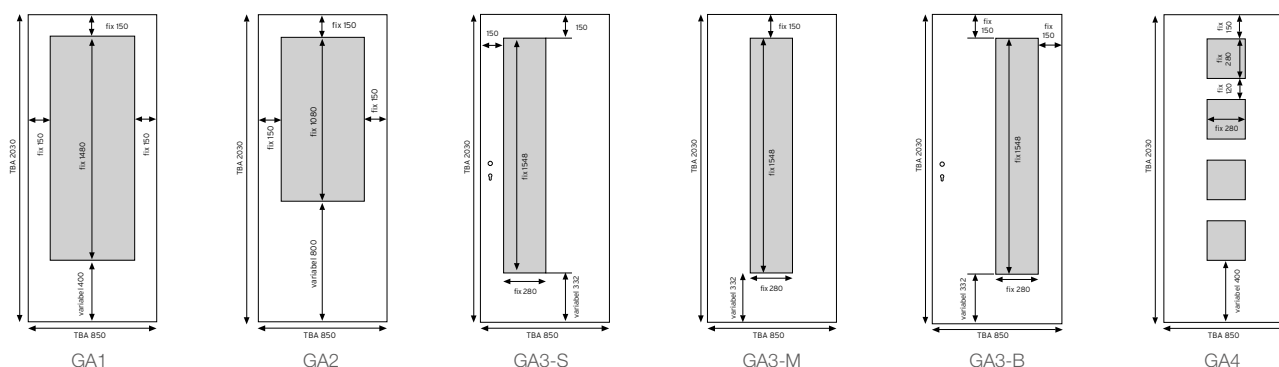

Lichtausschnitte

Standardausführung

CPL-Laminat mit teilweiser Dekoreinlage chromfärbig matt, Klimaklasse A, einhängfertig, Schloss und Bänder (ohne Bandunterteile) lt. ÖNORM montiert

Innenlage:	Röhrenspan
Kante:	3-seitig gefälzt 14/24 mm, Designkante mit kleinem Radius
Schloss:	ÖNORM, BB-Schloss mit Flüsterfalle
Band:	2-tlg. vernickelt montiert
Klimaklasse:	A laut ÖNORM
Schalldämmung:	Röhrenspan: R_w 32dB (-2 To.) verkittet
Norm:	ÖNORM
Kürzbarkeit:	max. 50 mm
Glasleisten:	folienummantelt oder montiert

Verglasung

Ausführung Schiebetür:

Standard Muschelgriff
OVAL Chrom-satiniert
oder schwarz