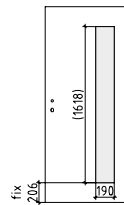

Eurowood CPL Türen – Kollektion Resisto

Technische Details

Oberfläche

Lichtausschnitte

GA3-B

Standardausführung

CPL-Laminat mit teilweiser Dekoreinlage chromfärbig matt, Klimaklasse A, einhängefertig, Schloss und Bänder (ohne Bandunterteile) lt. ÖNORM montiert

- **Innenlage:** Röhrenspan (RS) oder Wabe (WA)
- **Kante:** 3-seitig foliert, Längskanten falz- und überschlagsseitig gesoftet, Einfachfalz 14/24 mm
- **Schloss:** ÖNORM, BB-Schloss mit Flüsterfalle
- **Band:** 2-tlg. vernickelt montiert
- **Klimaklasse:** A laut ÖNORM
- **Schalldämmung:** Röhrenspan (RS): R_w 32dB (-2 To.) verkittet
- **Norm:** ÖNORM
- **Kürzbarkeit:** max. 60 mm
- **Glasleisten:** folienummantelt oder montiert
- **Gewicht:** ca. 30 kg (bei Innenlage RS und TBAM 850/2030 mm)

Verglasung