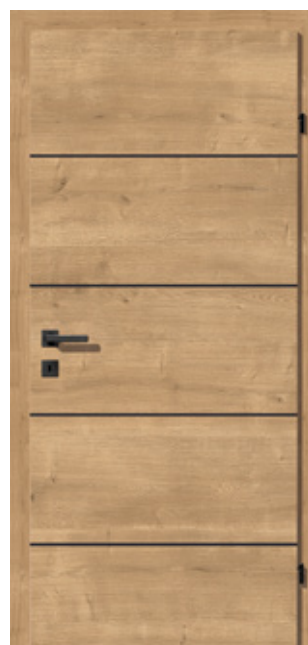

Breite:

650 | 700 | 750 | 800 | 850 |
900 | 950 | 1.000 | 1.050 mm

Asteiche quer

CPL quer

Asteiche quer L02

CPL quer mit 2 Lisenen
schwarz

Asteiche quer L04

CPL quer mit 4 Lisenen
schwarz